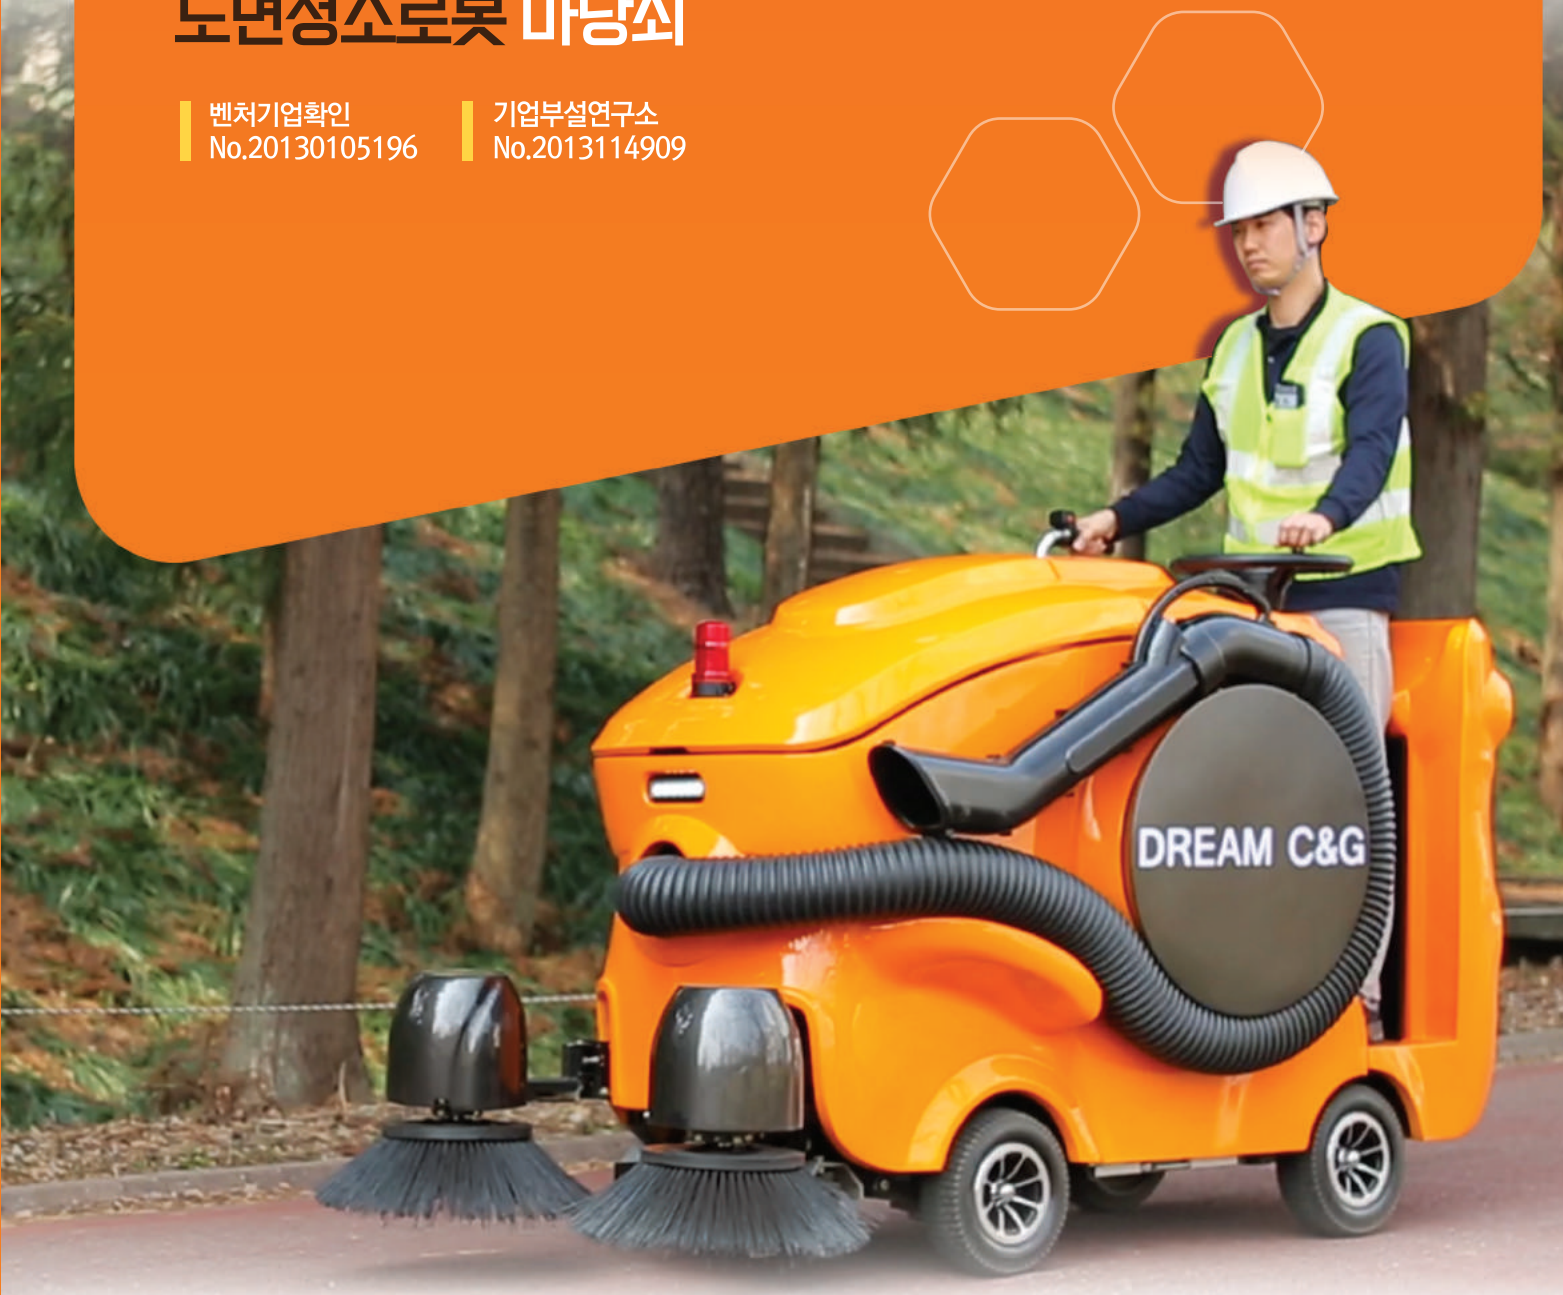

AWARD & CERTIFICATION

Carbon Free

Road Cleaning Robot Madangsoe

노면청소로봇 마당쇠

벤처기업확인 No.20130105196 | 기업부설연구소 No.2013114909

(주)드림씨엔지는 대통령 표창 및 기관 인증을 통해 글로벌 클린 장비 전문기업으로 성장해 나가고 있습니다
DreamCNG is growing into a global clean equipment company through the presidential citation and certification of the agency

창조와 혁신을 최우선의 가치로 여기는 (주)드림씨엔지는 회사와 함께 밝은 미래를 공유해 갈
국내 외 총판 및 판매대리점을 모집하고 있습니다 ※ 문의처 : 062)416-0513
We're looking for overseas distributors and dealers to share a bright future with you, who value creation and innovation as the primary value. ※ e-mail : info@dreamcng.com

(주)드림씨엔지 Dream C&G Co.,Ltd. www.dreamcng.com
62464 광주광역시 광산구 진곡산단4번로 31-30 (진곡동 586번지)
(62464) 31-30, Jingoksandan 4beon-ro, Gwangsan-gu, Gwangju, Republic of Korea
T +82-62-416-0513 F +82-62-416-0514 E info@dreamcng.com

dreamcng ————— 클린장비 전문기업 (주)드림씨엔지
www.dreamcng.com